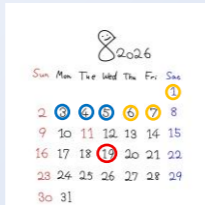

お友達紹介  
キャンペーン継続中!  
5千円 QUO カード  
双方にプレゼント

第I期 日程発表

スクーリング

- 7月4日(土)・5日(日) 8月1日(土) 都賀会場
- 8月3日(月)・4日(火)・5日(水) 千葉会場
- 8月6日(木)・7日(金) 都賀会場

テスト

- 8月19日(水) 千葉会場

スクーリング予約開始  
6月12日(金)から

スクーリング時間割を決めるのでこの期間に登校してください。